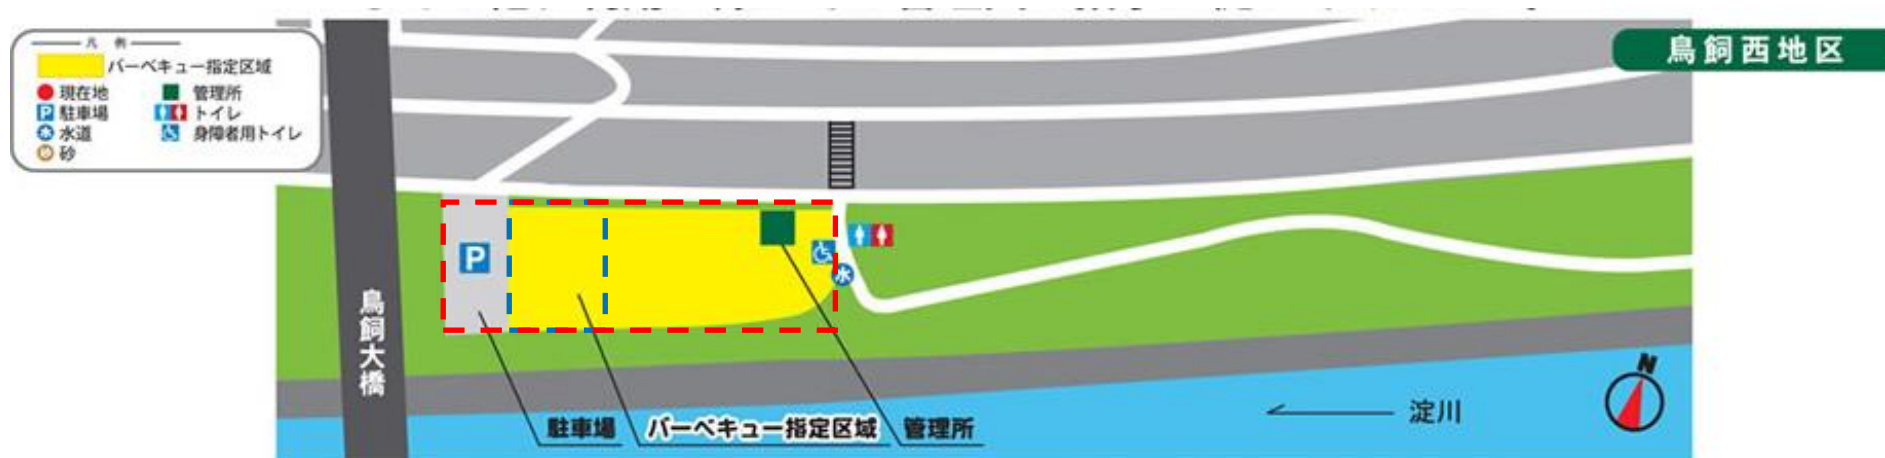

制限エリア

2月2日（土）利用制限区域（バーベキュー区域一部）

2月3日（日）利用制限区域（バーベキュー区域及び駐車場全面）
※駐車場は概ね15時までの予定です。