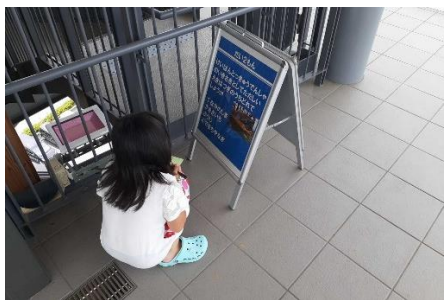

**淀川河川公園 さくらであい館 (京都府八幡市)**

～子どもたちに大人気の電車が大集合！～

**「鉄道模型 (Nゲージ) 公開運転会」を開催いたします。**
**話題の新旧列車を同時に走らせます♪**

淀川河川公園さくらであい館 (京都府八幡市) では令和4年6月25日 (土)、26日 (日) の2日間、鉄道模型イーナクラブ様協力のもと、約1,000両の鉄道模型 (Nゲージ) が順次走行する公開運転会を開催いたします。

会場ではレイアウトを駆け抜ける運転士目線でのリアル動画の放映をはじめ、25日は関西地方、26日はその他の地方の話題の新旧列車を同時に走らせます。

また、小学生以下のお子様優先で、先頭車両にカメラがついている車両を使った「体験運転」や、淀川と鉄道にちなんだ「クイズラリー」も実施します。

**■催し概要**

- ・実施日時 令和4年6月25日 (土) 13時～16時頃、6月26日 (日) 10時～15時頃
- ・場 所 淀川河川公園 さくらであい館「淀」、「木津」
- ・主 催 淀川河川公園管理センター
- ・協 力 鉄道模型イーナクラブ
- ・参加方法 当日直接会場へ (感染防止対策にご協力いただきます)
- ・参加費 無料

**■開催イメージ**

カメラ付き車両を使った体験運転

クイズラリー

トイトレインレイアウト展示

貴社におかれましては、日頃より淀川河川公園の広報にご協力いただき、誠にありがとうございます。

淀川河川公園さくらであい館では6/25 (土)、6/26 (日) に『**鉄道模型 (Nゲージ) 公開運転会**』を開催します。ご多忙中のこととは存じますが、取材ならびに記事掲載のほどよろしくお願い申し上げます。

■配布先：京都府政記者クラブ、京都市政記者クラブ、八幡市政記者クラブ、関西レジャー記者クラブ、枚方市政記者クラブ、枚方つーしん 他