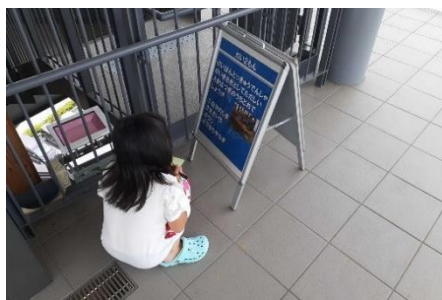

**淀川河川公園 さくらであい館 (京都府八幡市)**

～子どもたちに人気の新幹線も大集合！～

**「鉄道模型 (N ゲージ) 公開運転会」を開催いたします。**
**絵本「かくていくんのいちにち」の読み聞かせ・お絵描き体験も開催!**

淀川河川公園さくらであい館 (京都府八幡市) では令和5年2月25日(土)、26日(日)の2日間、鉄道模型イーナクラブ様協力のもと、約1,000両の鉄道模型 (N ゲージ) が順次走行する公開運転会を開催いたします。

会場ではレイアウトを駆け抜ける運転士目線でのリアル動画の放映をはじめ、関西では見られない JR 北海道の車両走行や、26日は関西私鉄が大集合し新旧列車を同時に走らせます。

また、小学生以下のお子様優先で、先頭車両にカメラがついている車両を使った「体験運転」や、絵本作家「石清水和敬」さんによる「かくていくんのいちにち」の読み聞かせとお絵かき歌を歌いながら「かくていくん」を描く体験イベントが同時開催されます。

**■催し概要**

- ・実施日時 令和5年2月25日(土) 13時～16時頃、2月26日(日) 10時～15時頃
- ・場 所 淀川河川公園 さくらであい館(京都府八幡市)
- ・協 力 鉄道模型イーナクラブ、石清水和敬
- ・参加方法 当日直接会場へ
- ・参加費 無料

**■開催イメージ**

カメラ付き車両を使った体験運転

クイズラリー

トイトレインレイアウト展示

貴社におかれましては、日頃より淀川河川公園の広報にご協力いただき、誠にありがとうございます。